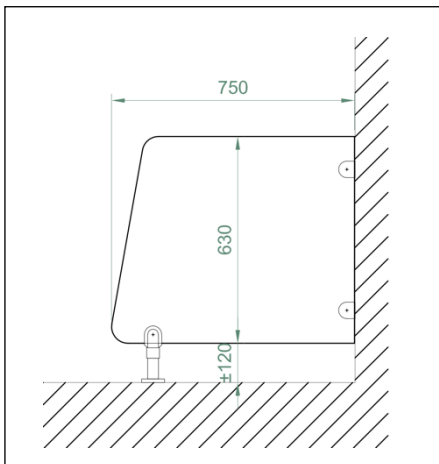

SANITAIRES COLLECTIFS

GAMME SCOLAIRE

FABRICATION FRANÇAISE

Réf : SEP-SC-O1
Séparateur de WC Maternelle

Gamme DÉCO

Gamme DESIGN

Panneau : stratifié compact HPL

- Épaisseur : 10 mm
- Finition des chants : Chanfrein tonneau
- Hauteur standard : 630 mm + pied réglable
- Profondeur standard : 750 mm

Quincaillerie

- 2 pinces murales en nylon
- 1 pied en nylon +/- 120mm

Stratifié compact HPL

- Imputrescible
- Contact alimentaire
- Antibactérien
- Produits chimiques
- Résistant aux chocs
- Classement au feu M2
- Chaleur 180°
- Anti-rayures
- Anti-abrasion