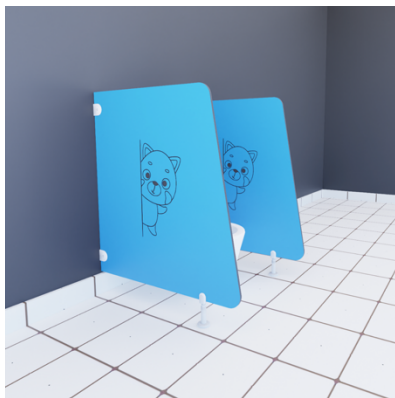

SANITAIRES COLLECTIFS

GAMME SCOLAIRE

FABRICATION FRANÇAISE

Réf : SEP-SC-O1
Séparateur de WC Maternelle

Gamme DÉCO

Gamme DESIGN

Panneau : stratifié compact HPL

- Épaisseur : 10 mm
- Finition des chants : Chanfrein tonneau
- Hauteur standard : 630 mm + pied réglable
- Profondeur standard : 750 mm

Quincaillerie

- 2 pinces murales en nylon
- 1 pied en nylon +/- 120mm

Stratifié compact HPL

- Imputrescible
- Contact alimentaire
- Antibactérien
- Produits chimiques
- Résistant aux chocs
- Classement au feu M2
- Chaleur 180°
- Anti-rayures
- Anti-abrasion

OPTIONS ET VARIANTES

- Dimensions personnalisables
- Usinage d'illustrations

Nuancier standard

+ de nuances sur demande

CABINES SANITAIRES

PROTECTION MURALE

VESTIAIRES ET ACCESSOIRES