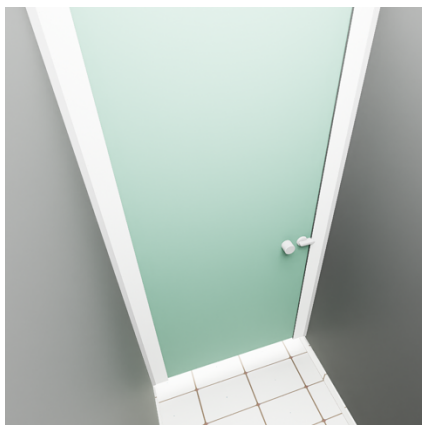

Réf : BLOCP-01

Bloc porte en compact

Panneau : stratifié compact HPL

- Épaisseur : 10 mm
- Finition des chants : Chanfrein tonneau
- Hauteur totale standard : 2000 mm
- Largeur standard entre cloisons : 900 mm
- Passage utile : 780 mm
- 3 paumelles avec fermeture automatique
- Bouton et paumelles en nylon gris perle
- Bandeau raidisseur laqué gris perle
- Profil mural aluminium laqué gris perle

Pour rattrapage d'aplomb

OPTIONS ET VARIANTES

- Dimensions personnalisables
- Quincaillerie nylon ou inox
- Usinage d'illustrations en façade

Stratifié compact HPL

- Imputrescible
- Contact alimentaire
- Antibactérien
- Produits chimiques
- Résistant aux chocs
- Classement au feu M2
- Chaleur 180°
- Anti-rayures
- Anti-abrasion