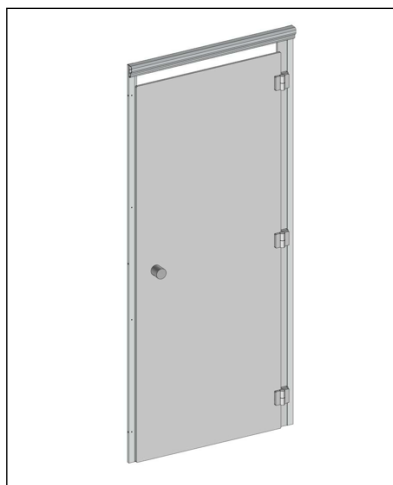

Réf : BLOCP-01

Bloc porte en compact

Panneau : stratifié compact HPL

- Épaisseur : 10 mm
- Finition des chants : Chanfrein tonneau
- Hauteur totale standard : 2000 mm
- Largeur standard entre cloisons : 900 mm
- Passage utile : 780 mm
- 3 paumelles avec fermeture automatique
- Bouton et paumelles en nylon gris perle
- Bandeau raidisseur laqué gris perle
- Profil mural aluminium laqué gris perle

Pour rattrapage d'aplomb

OPTIONS ET VARIANTES

- Dimensions personnalisables
- Quincaillerie nylon ou inox
- Usinage d'illustrations en façade

Stratifié compact HPL

- Imputrescible
- Contact alimentaire
- Antibactérien
- Produits chimiques
- Résistant aux chocs
- Classement au feu M2
- Chaleur 180°
- Anti-rayures
- Anti-abrasion