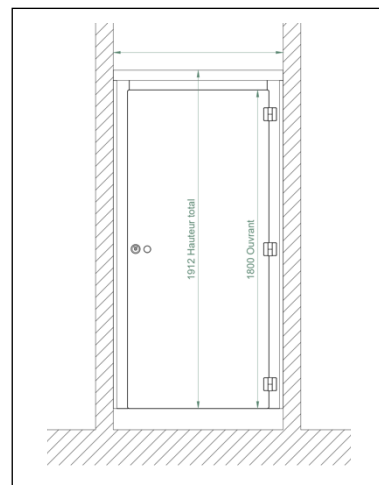

Réf : BLOCP-01

Bloc porte en compact

Panneau : stratifié compact HPL

- Épaisseur : 10 mm
- Finition des chants : Chanfrein tonneau
- Hauteur totale standard : 2000 mm
- Largeur standard entre cloisons : 900 mm
- Passage utile : 780 mm
- 3 paumelles avec fermeture automatique
- Bouton et paumelles en nylon gris perle
- Bandeau raidisseur laqué gris perle
- Profil mural aluminium laqué gris perle

Pour rattrapage d'aplomb

OPTIONS ET VARIANTES

- Dimensions personnalisables
- Quincaillerie nylon ou inox
- Usinage d'illustrations en façade

Stratifié compact HPL

- Imputrescible
- Contact alimentaire
- Antibactérien
- Produits chimiques
- Résistant aux chocs
- Classement au feu M2
- Chaleur 180°
- Anti-rayures
- Anti-abrasion