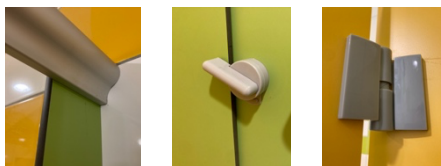

Réf : BLOCP-01

Bloc porte en compact

Panneau : stratifié compact HPL

- Épaisseur : 10 mm
- Finition des chants : Chanfrein tonneau
- Hauteur totale standard : 2000 mm
- Largeur standard entre cloisons : 900 mm
- Passage utile : 780 mm
- 3 paumelles avec fermeture automatique
- Bouton et paumelles en nylon gris perle
- Bandeau raidisseur laqué gris perle
- Profil mural aluminium laqué gris perle

Pour rattrapage d'aplomb

OPTIONS ET VARIANTES

- Dimensions personnalisables
- Quincaillerie nylon ou inox
- Usinage d'illustrations en façade

Stratifié compact HPL

- Imputrescible
- Contact alimentaire
- Antibactérien
- Produits chimiques
- Résistant aux chocs
- Classement au feu M2
- Chaleur 180°
- Anti-rayures
- Anti-abrasion